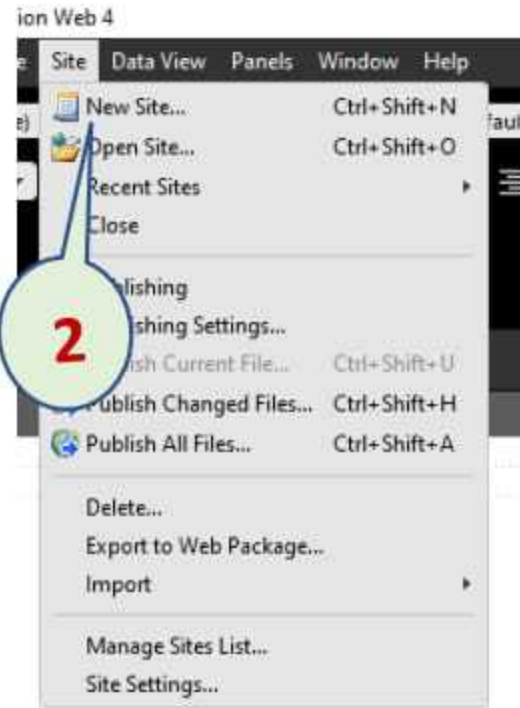

يظهر صندوق حوارى (3)

الضغط على قائمة Table (1)

نضغط موافق ok (5)

اختيار أمر insert Table (2)

تحديد عدد الصفوف والأعمدة (4)

نموذج 3

من جهاز الكمبيوتر قم بإدراج صفحة الويب جديدة ثم رتب الخطوات في ورقة الإجابة ؟

- 1- فتح قائمة file
2- اختيار أمر New Page
3 و 4 - اختيار أمر General html
5- الضغط زر OK

نموذج 3

من جهاز الكمبيوتر قم بإدراج صفحة الويب جديدة ثم رتب الخطوات في ورقة الإجابة ؟

- اختيار أمر New ومنها Page (2)
نختار أمر html (4)
نختار أمر General (3)
نضغط على قائمة file (1)
نضغط زر ok (5)

نموذج 4

من جهاز الكمبيوتر قم بإدراج موقع ويب ثم رتب الخطوات في ورقة الإجابة ؟

1- فتح قائمة Site

2- اختيار New Site

3- اختيار General

4- اختيار one page Site

5- اختيار مكان الحفظ

6- الضغط زر OK